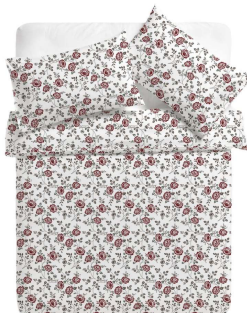

Producent Manufacturer Name	Adres producenta Manufacturer Address	Adres e-mail E-mail Address
	NOOSA Magdalena Grycan	ul. Filipkowskiego 12A/24 81-578 Gdynia	shop@kazaliving.com

Dane identyfikacyjne produktu
Product identification

EAN	Nazwa Name	Marka Brand	Numer partii Batch number
5907291873120	ROSABELLE pościel z mikrofibry	KAZA LIVING	
Szerokość Width	Długość Length	Skład Composition	Kraj pochodzenia Country Of Origin
220 cm	200 cm	100% poliester	Chiny
Certyfikat			

Zdjęcie
Photo

Potencjalne ryzyko i ostrzeżenie o bezpieczeństwie
Potential Risk and Safety Warning

- Trzymać z dala od ognia i źródeł wysokiej temperatury
- Produkt przeznaczony do użytku domowego
- Opakowanie nie jest zabawką

Instrukcja pielęgnacji
Care Instruction

	Prać w max 40°C
	Nie wybielać i nie chlorować
	Nie suszyć w suszarce bębnowej
	Prasować w temp. max 150°C
	Nie czyścić chemicznie